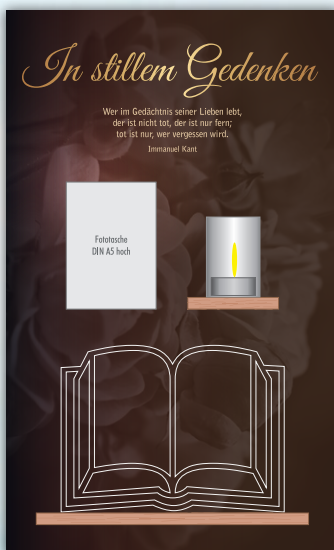

Beispiel HolzArt – seitliche Abschlüsse aus Buchenholz